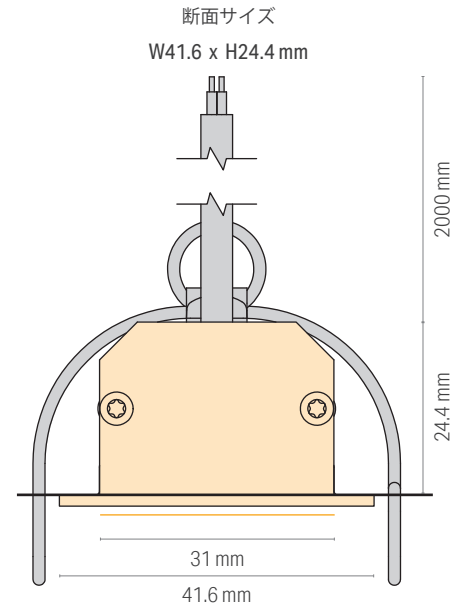

型番

シリーズ名	レンズ	LEDテープの種類	演色性	色温度	本体外側色	本体内部色	器具長
MARS ARCHITECTURAL	RES24	---	W9	---	---	---	XX
	15°:15 25°:25 40°:40 65°:65	LD15:15 LD25:25 LD40:40	Ra90:W9	2700K:27 3000K:30 3500K:35 4000K:40	白:W 黒:B グレー:G	白:W 黒:B グレー:G	特注一覧表参照 ▶ P.130

個別仕様

	White (単色)		
LEDテープの種類	LD15	LD25	LD40
価格 (サイズ 1014)	¥74,000	¥81,000	¥93,000
消費電力 (W/m)^A	15	25	40
消費効率 (lm/W)^{AB} @4000K	119	118	102
光源色 (色温度)	光束 (lm/m)^{AB} オレンジ字=Ra90		
色型番	W927	2,700 K	1330
	W930	3,000 K	2130
	W935	3,500 K	2150
	W940	4,000 K	2190
			3220
			3280

価格に消費税は含まれておりません。仕様・定格などは予告無く変更することがあります。
^A記載のデータはティピカル値です。製造工程および電気部品の許容差によって、光束および電力の数値は最大で10%変化します。
^Bリフレクター40° (本体内部白)のとき

型番

シリーズ名	レンズ	LEDテープの種類	色温度	本体外側色	本体内部色	器具長
MARS ARCHITECTURAL	RES24	40	IQW2250	---	---	XX
	15°:15 25°:25 40°:40 65°:65			白:W 黒:B グレー:G	白:W 黒:B グレー:G	特注一覧表参照 ▶ P.209

個別仕様

	IQ White (調色)		
LEDテープの種類	LD40		
価格 (サイズ 1014)	¥96,000		
消費電力 (W/m)^A	40		
消費効率 (lm/W)^{AB}	101		
光源色 (色温度)	光束 (lm/m)^{AB} 黒字=Ra80		
色型番	IQ White	W822-W850	2200K - 5000K
			4,040

価格に消費税は含まれておりません。仕様・定格などは予告無く変更することがあります。
^A記載のデータはティピカル値です。製造工程および電気部品の許容差によって、光束および電力の数値は最大で10%変化します。
^Bリフレクター40° (本体内部 ホワイト)のとき

本体の色バリエーション