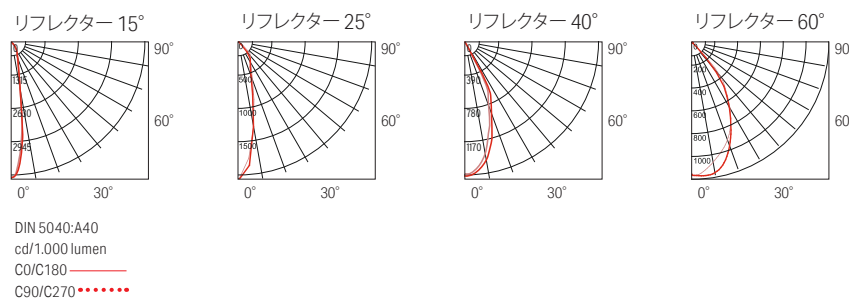

光学データ

DIN 5040:A40
cd/1.000 lumen
C0/C180 ————
C90/C270 ······

実際のデータ、さらなるオプションおよび詳細については、当社のウェブサイトwww.led-linear.comをご覧ください。

LED Linear™ GmbH