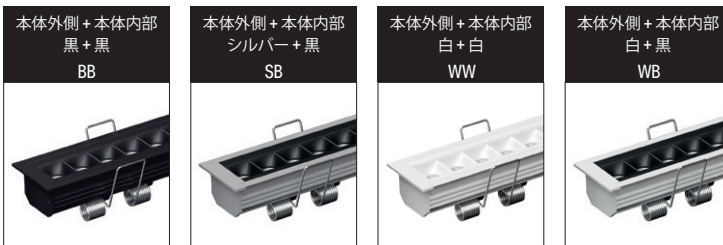

型番

シリーズ名	レンズ	LEDテープの種類	演色性	色温度	本体外側色	本体内部色	器具長
MARS ARCHITECTURAL	RES24	---	W9	---	---	---	XX
	15°:15 25°:25 40°:40 65°:65	LD15:15 LD25:25 LD40:40	Ra90:W9	2700K:27 3000K:30 3500K:35 4000K:40	白:W 黒:B グレー:G	白:W 黒:B グレー:G	特注一覧表参照 ▶ P.130

個別仕様

	White (単色)		
LEDテープの種類	LD15	LD25	LD40
価格 (サイズ 1014)	¥74,000	¥81,000	¥93,000
消費電力 (W/m)^A	15	25	40
消費効率 (lm/W)^{AB} @4000K	119	118	102
光源色 (色温度)	光束 (lm/m)^{AB} オレンジ字=Ra90		
色型番	W927	2,700 K	1330
	W930	3,000 K	2130
	W935	3,500 K	2150
	W940	4,000 K	2190
			3220
			3280

価格に消費税は含まれておりません。仕様・定格などは予告無く変更することがあります。
^A記載のデータはティピカル値です。製造工程および電気部品の許容差によって、光束および電力の数値は最大で10%変化します。
^Bリフレクター40° (本体内部白)のとき

型番

シリーズ名	レンズ	LEDテープの種類	色温度	本体外側色	本体内部色	器具長
MARS ARCHITECTURAL	RES24	40	IQW2250	---	---	XX
	15°:15 25°:25 40°:40 65°:65			白:W 黒:B グレー:G	白:W 黒:B グレー:G	特注一覧表参照 ▶ P.209

個別仕様

	IQ White (調色)		
LEDテープの種類	LD40		
価格 (サイズ 1014)	¥96,000		
消費電力 (W/m)^A	40		
消費効率 (lm/W)^{AB}	101		
光源色 (色温度)	光束 (lm/m)^{AB} 黒字=Ra80		
色型番	IQ White	W822-W850	2200K - 5000K
			4,040

価格に消費税は含まれておりません。仕様・定格などは予告無く変更することがあります。
^A記載のデータはティピカル値です。製造工程および電気部品の許容差によって、光束および電力の数値は最大で10%変化します。
^Bリフレクター40° (本体内部 ホワイト)のとき

本体の色バリエーション