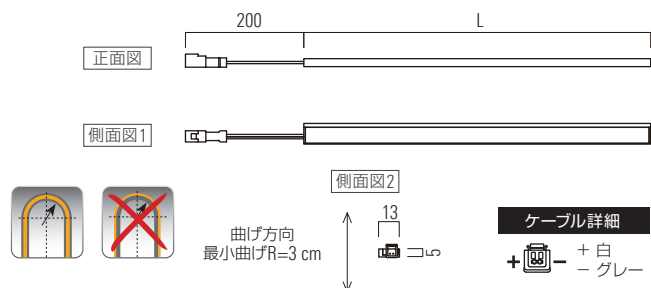

外形図

電源の選定

*=複数系統の場合   *2=負荷容量…屋内用70% / 屋外用100%

電源	型番	価格	最大負荷容量時(W)^{*2}	HD8
屋内用	LPSOL-030-24-ND-I	30W	¥ 9,500	21.0W 2.5m
	LPSOL-075-24-ND-I	75W	¥11,500	52.5W 6.2m*
	LPSOL-145-24-ND-I	145W	¥16,000	105.0W 12.5m*
屋外用	K58-015C024-203	15W	¥13,500	15.0W 1.7m
	K58-060C024-001	60W	¥32,000	60.0W 7.1m*
	K58-115C024-201	150W	¥43,000	150.0W 17.8m*