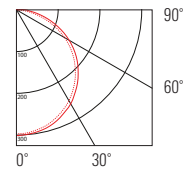

光学データ

DIN 5040:A40

cd/1.000 lumen

C0/C180 ————

C90/C270 .....

型番

シリーズ名/LEDテープの種類	LEDテープの種類	演色性	色温度	灯具長	曲げ方向	保護等級
VarioLED Flex AMOR	HD8	W8	---	---	SV	IP67
		2500K : 22 4000K : 35 3100K : 27 4800K : 40 3500K : 30 7000K : 50		特注一覧表参照 ▶ P60		

個別仕様

LEDテープの種類	White (単色) HD8
価格(サイズ954)	¥ 29,000
消費電力(W/m)^A	8
最大直列連結(m)	5
消費効率(5000Kの場合)(lm/W)^A	34
光源色(色温度)	
色型番	LEDテープの色温度 灯具組み立て後の色温度^B 光束(lm/m)^A 黒字=Ra 80
● W822	2,200 K 2,500 K 240
● W827	2,700 K 3,100 K 240
● W830	3,000 K 3,500 K 250
● W835	3,500 K 4,000 K 250
● W840	4,000 K 4,800 K 260
● W850	5,000 K 7,000 K 270

価格に消費税は含まれておりません。仕様・定格などは予告なく変更することがあります。

^A記載のデータはティピカル値です。製造工程および電気部品の許容差によって、光束および電力の数値は最大で10%変化します。

^BIP67製品の場合、色温度の許容差が生じることがあります。

共通仕様

入力電圧	DC24V
使用環境	屋内外(結露無きこと) IP67
材質(本体)	ポリウレタン樹脂
保管温度	-30℃ ~ 85℃
周囲温度	-25℃ ~ 45℃
最小曲げ許容範囲	30 mm
付属品	—
オプション品	取付クリップ, 取付レール, 両面テープ, 電源ケーブル
適合基準・規格	IP67
調光	可
電源	要