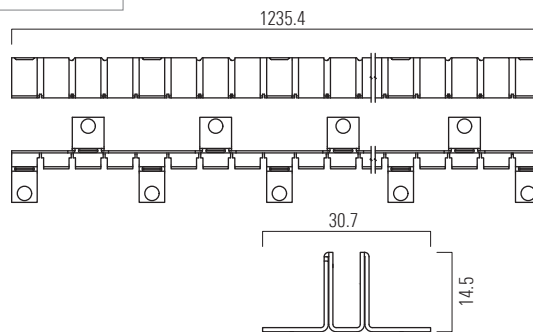

オプション品取付時断面図

オプション品

- ① AMOR用取り付けクリップ (10個1セット)
 型番 13000237
 価格 ¥8,400
 灯具200mmごとにクリップ1個をお使いください。

- ② AMOR用曲線レール 980mm
 型番 10000527
 価格 ¥8,400

- ③ 3M両面テープ5m
 型番 18200081-01
 価格 ¥3,600

電源ケーブル・送り配線ケーブル

<input type="checkbox"/>	JWPFコネクタ付電源ケーブル 5000mm 型番 CAD-5000-MEFE-0	価格 ¥2,000	
<input type="checkbox"/>	VarioCon Mini メス用端子保護キャップ IP67 (10個1セット) 型番 15000218	価格 ¥2,000	