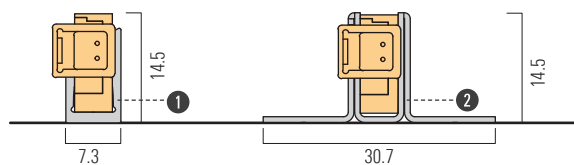

オプション品取付時断面図

オプション品

- ① AMOR用取り付けクリップ (10個1セット)
  型番 13000237
  価格 ¥8,400
  灯具200mmごとにクリップ1個をお使いください。