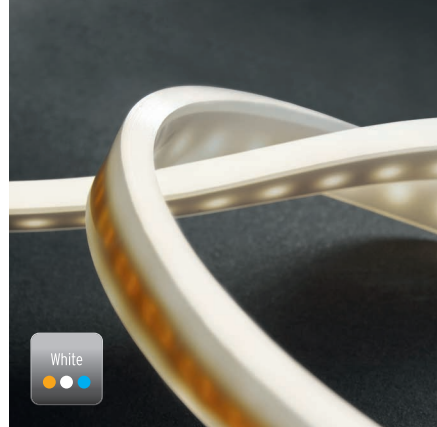

VarioLED™ Flex
AMOR IP67

VarioLED™ Flex AMORは、乳白色の樹脂充填による小型化されたIP67保護のフレキシブルLED照明器具です。最小半径3cmまで水平に曲げることができます。

VarioLED™ Flex AMOR IP67

最も狭く柔軟なLED照明器具が装飾照明の新しい基準を設定

VarioLED™ Flex AMORは、乳白色の樹脂充填による小型化されたIP67保護のフレキシブルLED照明器具です。魅力的で、完全に均質な光と、W 5mm×H 13mmの小さな断面との組み合わせで、最小半径3cmまで水平方向に曲げることができます。乳白色の樹脂充填で水・塩水・溶剤・紫外線にも高い耐性を提供します。使用されるポリウレタンは、関連する温度範囲(-50℃～80℃)でのLED用の一般的なシリコンに比べて5倍高い耐薬品性と10倍低い水透過性を備えています。自由なクリエイティブをユーザーに提供する洗練された照明ソリューションです。取り付けの深さがわずか13mmで、接着によって取り付けことができ、下部構造は必要ありません。壁・家具・アクセント・外装ファサード照明などの用途に最適です。IP67ミニコネクタが付属しています。

Photo: Mauritshuis Den Haag, Ronald Tilleman

柔軟性と高い耐久性を
兼ね備えています
乳白色の樹脂充填でIP67を
水・塩水・紫外線から保護

ドット感のない、均一な発光面

断面サイズがW 5mm×H 13mmの
小型照明器具

極小型、乳白色の樹脂充填によるフレキシブルなLED照明器具

灯具の断面サイズ	W 5 mm x H 13 mm
灯具の長さ	391 mm ~ 5,016 mm
消費電力	8 W/m
光束	最高 270 lm/m (7000Kの場合)
消費効率	34 lm/W (7000Kの場合)
ビーム角	120°
色温度	2,500 K ~ 7,000 K
演色性	R85

^A 7000Kより低い色温度では、光束値が低減します。

VarioLED™ Flex AMOR White Side View IP67

24V、極小型、フレキシブルな乳白色の樹脂充填でIP67保護等級のLEDライトシリーズ。光の均一性と、AMORの特徴であるわずかW 5 mm × H 13 mmの細さを組み合わせた、魅力的かつ革新的な製品となっています。最小半径3 cmまで水平に曲げることができる上、設置が簡単で耐久性にも優れています（塩水・紫外線に対する耐性）。個々の照明器具を連結すると、照明の間にほとんど継ぎ目のない光の線が生まれます。AMORはさまざまな用途に適しています。ドイツ製。