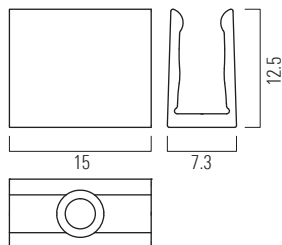

- ② AMOR用曲線レール 980mm
  型番 10000527
  価格 ¥8,400