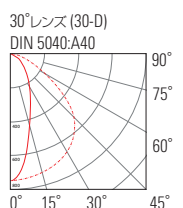

光学データ

cd/1,000 lumen
C0/C180 ————
C90/C270 ●●●●●●

個別仕様

LEDテープの種類	IQ White (調色調光)	
	HD12	HD24
価格	サイズ	
	520	¥ 93,000
	1020	¥ 127,000
消費電力(W/m)^A		12
最大直列連結数(m)		5
消費効率(乳半カバーの場合)(lm/W)^{AB}		16
光源色(色温度)		24
色型番	灯具組み立て後の色温度^B	光束(lm/m)^{AB} 黒字・緑字=Ra 80
IQ White 乳半カバー	W821(2100K)-W837(3700K)	196
10°/30°レンズ	W822(2200K)-W840(4000K)	763
		406
		1,579

価格に消費税は含まれておりません。仕様・定格などは予告無く変更することがあります。
^A記載のデータはティピカル値です。製造工程および電気部品の許容差によって、光束および電力の数値は最大で10%変化します。
^Bすべてのチャンネルレバークラウドがフルパワーのとき。

共通仕様

入力電圧	DC24V
使用環境	屋内外(結露無きこと) IP67
材質(本体)	ポリウレタン樹脂, ステンレス
保管温度	-30℃ ~ 85℃
周囲温度	-25℃ ~ 45℃ (HD24は35℃)
付属品	-
オプション品	取付フレーム, エンドキャップ, メンテナンスツール, 電源ケーブル
適合基準・規格	IP67, IK10
調光	可
電源	要