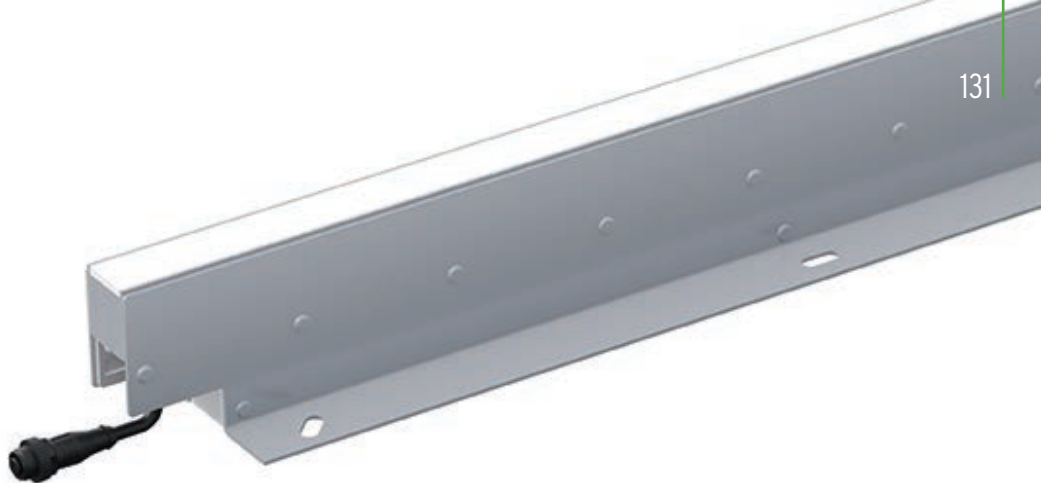

VarioLED™ OCEANOS IP67

	入力電圧 (V)	演色性 (Ra)	消費効率 (lm/W)	消費電力 (W/m)	光束^A (lm/m)	最小寸法 (mm)	最大寸法 (mm)	ページ
OCEANOS White IP67								
HD6	24	96	28	6	167	520	1,020	132
HD10	24	96	28	10	278	520	1,020	
HD15	24	85	30	15	445	520	1,020	
OCEANOS IQ White IP67								
HD12	24	85	16	12	196	520	1,020	134
HD24	24	85	17	24	406	520	1,020	
OCEANOS RGB IP67 (カタログ非掲載)								
HD10	24	-	11	10	108	520	1,020	別途ご相談
HD20	24	-	8	24	196	520	1,020	

^A白色

4500Kより低い色温度では、光束値が低減します。

調色 / RGB

すべてのチャンネル/カラーがフルパワーのとき。単一チャンネル/カラーを使用すると、光束が減少します。

reddot design award
winner 2012