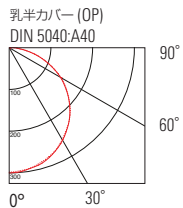

光学データ

cd/1,000 lumen
C0/C180 ————
C90/C270 ●●●●●●

個別仕様

LEDテープの種類	IQ White (調色調光)	
	HD12	HD24
価格	サイズ	
	520	¥ 93,000
	1020	¥ 127,000
消費電力(W/m)^A		12
最大直列連結数(m)		5
消費効率(乳半カバーの場合)(lm/W)^{AB}		16
光源色(色温度)		24
色型番	灯具組み立て後の色温度^B	光束(lm/m)^{AB} 黒字・緑字=Ra 80
IQ White 乳半カバー	W821(2100K)-W837(3700K)	196
10°/30°レンズ	W822(2200K)-W840(4000K)	763
		406
		1,579

価格に消費税は含まれておりません。仕様・定格などは予告無く変更することがあります。
^A記載のデータはティピカル値です。製造工程および電気部品の許容差によって、光束および電力の数値は最大で10%変化します。
^Bすべてのチャンネルレバークラウドがフルパワーのとき。

共通仕様

入力電圧	DC24V
使用環境	屋内外(結露無きこと) IP67
材質(本体)	ポリウレタン樹脂, ステンレス
保管温度	-30℃ ~ 85℃
周囲温度	-25℃ ~ 45℃ (HD24は35℃)
付属品	-
オプション品	取付フレーム, エンドキャップ, メンテナンスツール, 電源ケーブル
適合基準・規格	IP67, IK10
調光	可
電源	要