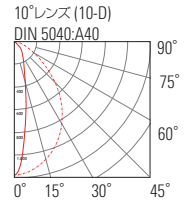

VarioLED™ OCEANOS White IP67

防塵・防水保護等級IP67 および IK10対衝撃等級に認定された24V照明は、乳白色の素材で覆われた直線型のLED照明器具で、屋内や屋外の地面に埋め込み設置できるよう、ステンレス製の筐体を備えています(316L/1,440/4A)。EN規格 60598-2-13に準拠しており、道路や駐車場への設置に適しています。器具の上を歩いたり、空気入りタイヤを持つ車で横切ったり(トラックに含む)することが可能です。製品寿命は60,000時間。また、新しい樹脂封入技術を使用し、LED照明部と取付フレームの2つの部分で構成されます。道具を使うことなく照明部を取付フレームに設置できます。PWM調光に対応しています。ドイツ製。

光学データ

cd/1,000 lumen
C0/C180 ———
C90/C270 ●●●●●

型番

シリーズ名	LEDテープの種類	演色性	色温度	灯具長	ビーム角	保護等級
VarioLED OCEANOS	HD__	W8	__	__	__	IP67
	HD6 HD10 HD15	Ra80 : W8 Ra90 : W9 (HD6, HD10のみ)	乳半カバー 10°/30°レンズ 1900K : 19 2000K : 20 2100K : 21 2200K : 22 2300K : 23 2500K : 25 2500K : 25 2700K : 27 2800K : 28 3000K : 30 3200K : 32 3500K : 35 3700K : 37 4000K : 40 4500K : 45 5000K : 50	520 1020	10 : 10D 30 : 30D 乳半カバー : OP	

個別仕様

LEDテープの種類	White (単色)			
	HD6	HD10	HD15	
価格	サイズ			
	520	¥ 85,000	¥ 94,000	¥ 104,000
	1020	¥ 109,000	¥ 130,000	¥ 143,000
消費電力(W/m)^A	6	10	15	
最大直列連結数(m)	5	5	4	
消費効率(4500K・乳半カバーの場合)(lm/W)^{AB}	28	28	30	

光源色(色温度)	色型番	灯具組み立て後の色温度^B	光束(lm/m)^{AB}	乳半カバー 10°/30°レンズ	黒字=Ra 80, オレンジ字=Ra 90 緑字=Ra 80, 赤字=Ra 90
	乳半カバー, 10°/30°レンズ	乳半カバー, 10°/30°レンズ			
	● W819, W820	1900 K, 2000 K	96, 374	161, 626	257, 999
	● W821, W822	2100 K, 2200 K	112, 435	184, 717	296, 1152
	● W823, W825	2300 K, 2500 K	127, 496	212, 824	339, 1320
	● W825/W925, W827/W927	2500 K, 2700 K	112, 435	188, 732	359, 1396
	● W828/W928, W830/W930	2800 K, 3000 K	114, 442	192, 748	380, 1480
	● W832/W932, W835/W935	3200 K, 3500 K	118, 458	198, 770	398, 1549
	● W837/W937, W840/W940	3700 K, 4000 K	120, 465	204, 793	410, 1594
	● W845, W850	4500 K, 5000 K	167, 648	278, 1083	445, 1732

^A価格に消費税は含まれておりません。仕様・価格などは予告無く変更することがあります。
^B記載のデータはティピカル値です。製造工程および電気部品の許容差によって、光束および電力の数値は最大で10%変化します。
^Cすべてのチャンネルパワーがフルパワーのとき。

共通仕様