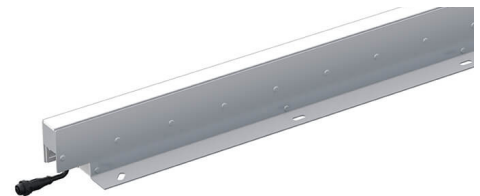

## 立体駐車場・車止め

耐久性の高い、3tまでの耐久性のあるライン照明で、事故を防ぎ、印象に残る駐車場に。  
屋根のない駐車場へも、街灯が少ない場合や、後方が危険な場所への設置もお勧めします。

ご提案商品

VarioLED™ OCEANOS IP67

/ 防水IP67

/ 耐塩、溶剤保護、紫外線保護

/ 車で踏める照明（耐荷重3tまで）

/ 車止め兼照明

## VarioLED™ OCEANOS IP67

柔らかで継ぎ目のない光で、道をガイドする照明

OCEANOSは、屋内及び屋外の地面に埋め込み設置が可能な、ステンレス製のLED照明（316L / 1.4404 / V4A）です。耐衝撃性IK10に認定されており、器具の上を歩いたり、空気入りのタイヤを備えた車で横切ることが可能（トラックを含む）であるため、道路や駐車場への設置（DIN EN規格 60598-2-13に準拠）に適しています。防塵・防水保護等級はIP67で、使用しているポリウレタン素材は、使用温度範囲が-50℃～80℃で、LED照明器具によく用いられる一般的なシリコン素材と比べ、耐薬品性は5倍、耐水性は10倍優れています。全面発光の高品質で均質な光は、魅力的なデザイン上のアクセントとして、また歩行者のための地面上の行き先ガイドシステムとして、夜間時に行先案内と安全性を提供します。末端部まで光るため、切れ目のない柔らかな光のラインを作り出すことが可能です。器具は2つの標準長から選ぶことができ、様々な取付フレームがお選び頂けます。取付フレームは取付ブラケットと取付穴によって、簡単に設置することが可能です。OCEANOSは、公園や広場、道路、ホテル、受付エリア、地下駐車場、歩行者用通路、橋、空港や鉄道施設などでの利用に適しています。

VarioLED™ OCEANOS IP67

Photo: Martin Professional A/S

堅牢なIP67対応の  
地面埋め込み用照明

人間の踏みつけ、車両の通過など  
30kNまでの荷重に耐える構造

V4Aの耐性ステンレスを使用