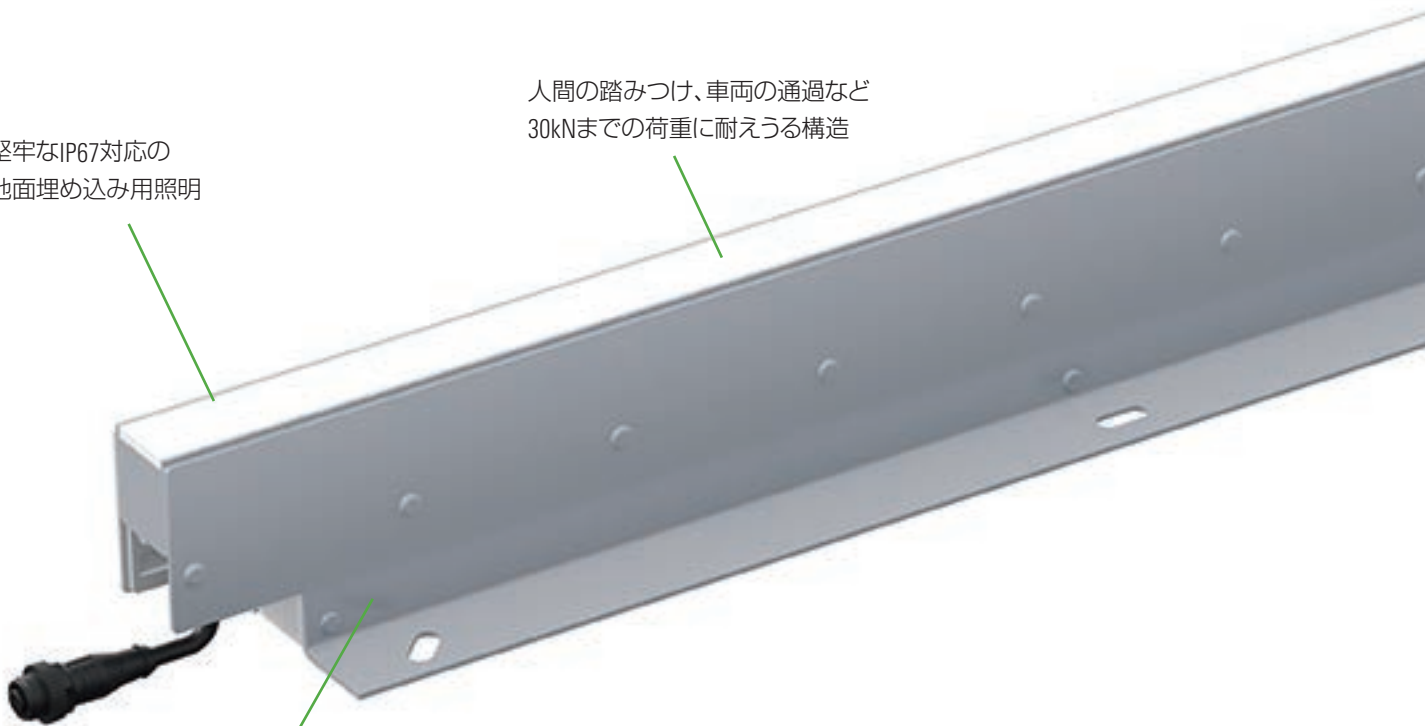

## VarioLED™ OCEANOS IP67

柔らかで継ぎ目のない光で、道をガイドする照明

OCEANOSは、屋内及び屋外の地面に埋め込み設置が可能な、ステンレス製のLED照明（316L / 1.4404 / V4A）です。耐衝撃性IK10に認定されており、器具の上を歩いたり、空気入りのタイヤを備えた車で横切ることが可能（トラックを含む）であるため、道路や駐車場への設置（DIN EN規格 60598-2-13に準拠）に適しています。防塵・防水保護等級はIP67で、使用しているポリウレタン素材は、使用温度範囲が-50℃～80℃で、LED照明器具によく用いられる一般的なシリコン素材と比べ、耐薬品性は5倍、耐水性は10倍優れています。全面発光の高品質で均質な光は、魅力的なデザイン上のアクセントとして、また歩行者のための地面上の行き先ガイドシステムとして、夜間時に行先案内と安全性を提供します。末端部まで光るため、切れ目のない柔らかな光のラインを作り出すことが可能です。器具は2つの標準長から選ぶことができ、様々な取付フレームがお選び頂けます。取付フレームは取付ブラケットと取付穴によって、簡単に設置することが可能です。OCEANOSは、公園や広場、道路、ホテル、受付エリア、地下駐車場、歩行者用通路、橋、空港や鉄道施設などでの利用に適しています。

VarioLED™ OCEANOS IP67

Photo: Martin Professional A/S

堅牢なIP67対応の  
地面埋め込み用照明

人間の踏みつけ、車両の通過など  
30kNまでの荷重に耐える構造

V4Aの耐性ステンレスを使用

#### IP67 ステンレス製の地面埋め込み用照明

灯具の断面サイズ	W 34 mm x H 37 mm
灯具の長さ	520 mm, 1,020 mm
消費電力	6 W/m ~ 24 W/m
光束	最高 445 lm/m (4500K-乳半カバーの場合)
消費効率	最大 30 lm/W (4500K-乳半カバーの場合)
ビーム角	10°, 30°, 120°
色温度	1,900 K ~ 5,000 K, 調色, RGB
演色性	Ra85 ~ Ra96