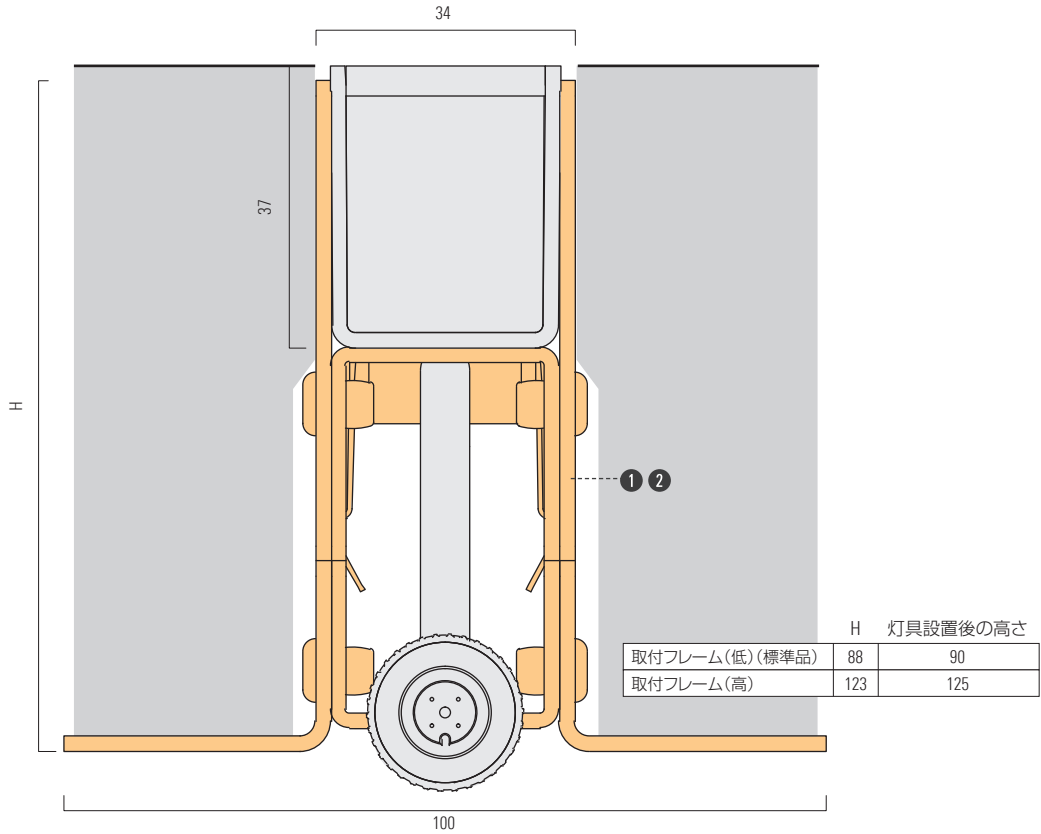

オプション品取付時断面図

オプション品

① OCEANOS TC 取付フレーム MF316L 520mm
型番 10000541-L520
価格 ¥56,200

② OCEANOS TC 取付フレーム MF316L 1020mm
型番 10000541-L1020
価格 ¥77,800

③ OCEANOS TC 末端用取付フレーム用エンドキャップキット
型番 11000226
価格 ¥12,200

④ OCEANOS TC メンテナンスツール
型番 13100031
価格 ¥8,000

電源ケーブル・送り配線ケーブル			
☐	VarioCon メス RGB 4x0.75mm², 5m, IP67 型番 15000127	価格	¥20,600
☐	VarioCon メス RGB 4x0.75mm² 保護キャップ (10個1セット) 型番 15000133	価格	¥4,200
電源から灯具末端までの距離 (A から A' まで)		1.25 sq	2 sq
	HD6	26 m	39 m
	HD10	17 m	25 m
	HD15	13 m	19 m

電源			
☐	屋外直流電源装置 150W 型番 K58-115C024-201	価格	¥43,000
☐	ルーチ・オリレガ 145W電源 24V 型番 LPSOL-145-24-ND-I	価格	¥16,000
☐	ルーチ・オリレガ 30W電源 24V 型番 LPSOL-030-24-ND-I	価格	¥9,500

調光ドライバー			
☐	ルーチ・PWM 調光ドライバー 5A LP1 型番 LLC-PWM5A-LP1	価格	¥14,000

コントローラー			
☐	ルーチ・PWM ライトコントローラー(ドライバー使用の際は、別途30W電源が必要) 型番 LLC-PLC-A	価格	¥24,000
☐	ルーチ・10ステップコントローラー 型番 LLC-PSC5A	価格	¥12,500

実際のデータ、さらなるオプションおよび詳細については、当社のウェブサイトwww.led-linear.comをご覧ください。