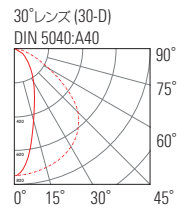

VarioLED™ OCEANOS White IP67

防塵・防水保護等級IP67 および IK10対衝撃等級に認定された24V照明は、乳白色の素材で覆われた直線型のLED照明器具で、屋内や屋外の地面に埋め込み設置できるよう、ステンレス製の筐体を備えています(316L/1,440/4A)。EN規格 60598-2-13に準拠しており、道路や駐車場への設置に適しています。器具の上を歩いたり、空気入りタイヤを持つ車で横切ったり(トラックに含む)することが可能です。製品寿命は60,000時間。また、新しい樹脂封入技術を使用し、LED照明部と取付フレームの2つの部分で構成されます。道具を使うことなく照明部を取付フレームに設置できます。PWM調光に対応しています。ドイツ製。

光学データ

cd/1,000 lumen
C0/C180 ———
C90/C270 ●●●●●

型番

シリーズ名	LEDテープの種類	演色性	色温度	灯具長	ビーム角	保護等級
VarioLED OCEANOS	HD__	W8	__	__	__	IP67
	HD6 HD10 HD15	Ra80 : W8 Ra90 : W9 (HD6, HD10のみ)	乳半カバー 10°/30°レンズ 1900K : 19 2000K : 20 2100K : 21 2200K : 22 2300K : 23 2500K : 25 2500K : 25 2700K : 27 2800K : 28 3000K : 30 3200K : 32 3500K : 35 3700K : 37 4000K : 40 4500K : 45 5000K : 50	520 1020	10 : 10D 30 : 30D 乳半カバー : OP	

個別仕様

LEDテープの種類	White (単色)			
	HD6	HD10	HD15	
価格	サイズ			
	520	¥ 85,000	¥ 94,000	¥ 104,000
	1020	¥ 109,000	¥ 130,000	¥ 143,000
消費電力(W/m)^A	6	10	15	
最大直列連結数(m)	5	5	4	
消費効率(4500K・乳半カバーの場合)(lm/W)^{AB}	28	28	30	

光源色(色温度)	色型番	灯具組み立て後の色温度^B	光束(lm/m)^{AB}	乳半カバー 10°/30°レンズ	黒字=Ra 80, オレンジ字=Ra 90 緑字=Ra 80, 赤字=Ra 90
	乳半カバー, 10°/30°レンズ	乳半カバー, 10°/30°レンズ			
	● W819, W820	1900 K, 2000 K	96, 374	161, 626	257, 999
	● W821, W822	2100 K, 2200 K	112, 435	184, 717	296, 1152
	● W823, W825	2300 K, 2500 K	127, 496	212, 824	339, 1320
	● W825/W925, W827/W927	2500 K, 2700 K	112, 435	188, 732	359, 1396
	● W828/W928, W830/W930	2800 K, 3000 K	114, 442	192, 748	380, 1480
	● W832/W932, W835/W935	3200 K, 3500 K	118, 458	198, 770	398, 1549
	● W837/W937, W840/W940	3700 K, 4000 K	120, 465	204, 793	410, 1594
	● W845, W850	4500 K, 5000 K	167, 648	278, 1083	445, 1732

^A価格に消費税は含まれておりません。仕様・価格などは予告無く変更することがあります。
^B記載のデータはティピカル値です。製造工程および電気部品の許容差によって、光束および電力の数値は最大で10%変化します。
^Cすべてのチャンネルパワーがフルパワーのとき。

共通仕様