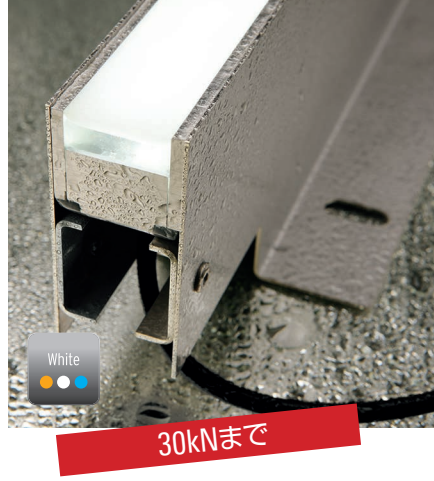

# VarioLED™ OCEANOS White IP67

防塵・防水保護等級IP67 および IK10対衝撃等級に認定された24V照明は、乳白色の素材で覆われた直線型のLED照明器具で、屋内や屋外の地面に埋め込み設置できるよう、ステンレス製の筐体を備えています(316L/1,440/4A)。EN規格 60598-2-13に準拠しており、道路や駐車場への設置に適しています。器具の上を歩いたり、空気入りタイヤを持つ車で横切ったり(トラックに含む)することが可能です。製品寿命は60,000時間。また、新しい樹脂封入技術を使用し、LED照明部と取付フレームの2つの部分で構成されます。道具を使うことなく照明部を取付フレームに設置できます。PWM調光に対応しています。ドイツ製。