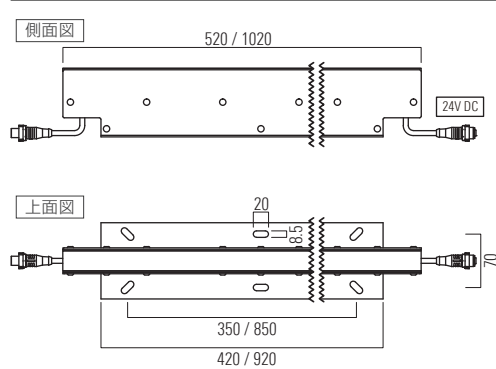

VarioLED™ OCEANOS IQ White IP67

防塵・防水保護等級IP67 および IK10 対衝撃等級に認定された24V照明は、乳白色の素材で覆われた直線型のLED照明器具で、屋内や屋外の地面に埋め込み設置できるよう、ステンレス製の筐体を備えています(316L/1,4404/V4A)。EN規格 60598-2-13 に準拠しており、道路や駐車場への設置に適しています。器具の上を歩いたり、空気入りタイヤを持つ車で横切ったり(トラックに含む)することが可能です。製品寿命は60,000時間。また、新しい樹脂封入技術を使用し、LED照明部と取付フレームの2つの部分で構成されます。道具を使うことなく照明部を取付フレームに設置できます。PWM調光に対応しています。ドイツ製。

IQ White

30kNまで

型番

シリーズ名	LEDテープの種類	演色性	色温度	灯具長	ビーム角	保護等級
VarioLED OCEANOS	IQ White HD__	-	-	520 1020	10 : 10D 30 : 30D 乳半カバー: OP	IP67
	HD12 HD24					

光学データ

cd/1,000 lumen
C0/C180 ————
C90/C270 ●●●●●●

個別仕様

LEDテープの種類	IQ White (調色調光)	
	HD12	HD24
価格	サイズ	
	520	¥ 93,000
	1020	¥ 127,000
消費電力(W/m)^A		12
最大直列連結数(m)		5
消費効率(乳半カバーの場合)(lm/W)^{AB}		16
光源色(色温度)		24
色型番	灯具組み立て後の色温度^B	光束(lm/m)^{AB} 黒字・緑字=Ra 80
IQ White 乳半カバー	W821(2100K)-W837(3700K)	196
10°/30°レンズ	W822(2200K)-W840(4000K)	763
		406
		1,579

価格に消費税は含まれておりません。仕様・定格などは予告無く変更することがあります。
^A記載のデータはティピカル値です。製造工程および電気部品の許容差によって、光束および電力の数値は最大で10%変化します。
^Bすべてのチャンネルレバークラウドがフルパワーのとき。

共通仕様

入力電圧	DC24V
使用環境	屋内外(結露無きこと) IP67
材質(本体)	ポリウレタン樹脂, ステンレス
保管温度	-30℃ ~ 85℃
周囲温度	-25℃ ~ 45℃ (HD24は35℃)
付属品	-
オプション品	取付フレーム, エンドキャップ, メンテナンスツール, 電源ケーブル
適合基準・規格	IP67, IK10
調光	可
電源	要

外形図

正面図

電源の選定

*=複数系統の場合 *2=負荷容量...屋内用70% / 屋外用100%

電源	型番	価格	最大負荷容量時(W)*2	IQ W HD12	IQ W HD24
屋内用	LPSOL-030-24-ND-I	30W ¥ 9,500	21.0W	1.6m	0.8m
	LPSOL-075-24-ND-I	75W ¥11,500	52.5W	4.1m	2.0m
	LPSOL-145-24-ND-I	145W ¥16,000	105.0W	8.2m*	4.0m
屋外用	K58-015C024-203	15W ¥13,500	15.0W	1.1m	0.5m
	K58-060C024-001	60W ¥32,000	60.0W	4.7m	2.2m
	K58-115C024-201	150W ¥43,000	150.0W	11.8m*	5.7m*