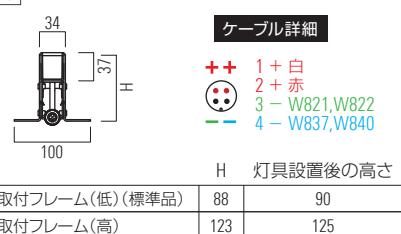

正面図

電源の選定

*=複数系統の場合 *2=負荷容量...屋内用70% / 屋外用100%

電源	型番	価格	最大負荷容量時(W)*2	IQ W HD12	IQ W HD24
屋内用	LPSOL-030-24-ND-I	30W ¥ 9,500	21.0W	1.6m	0.8m
	LPSOL-075-24-ND-I	75W ¥11,500	52.5W	4.1m	2.0m
	LPSOL-145-24-ND-I	145W ¥16,000	105.0W	8.2m*	4.0m
屋外用	K58-015C024-203	15W ¥13,500	15.0W	1.1m	0.5m
	K58-060C024-001	60W ¥32,000	60.0W	4.7m	2.2m
	K58-115C024-201	150W ¥43,000	150.0W	11.8m*	5.7m*