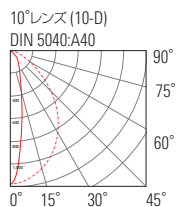

光学データ

cd/1,000 lumen
C0/C180 ————
C90/C270 ●●●●●●

個別仕様

LEDテープの種類	IQ White (調色調光)	
	HD12	HD24
価格	サイズ	
	520	¥ 93,000
	1020	¥ 127,000
消費電力(W/m)^A		12
最大直列連結数(m)		5
消費効率(乳半カバーの場合)(lm/W)^{AB}		16
光源色(色温度)		24
色型番	灯具組み立て後の色温度^B	光束(lm/m)^{AB} 黒字・緑字=Ra 80
IQ White 乳半カバー	W821(2100K)-W837(3700K)	196
10°/30°レンズ	W822(2200K)-W840(4000K)	763
		406
		1,579

価格に消費税は含まれておりません。仕様・定格などは予告無く変更することがあります。
^A記載のデータはティピカル値です。製造工程および電気部品の許容差によって、光束および電力の数値は最大で10%変化します。
^Bすべてのチャンネルレバークラウドがフルパワーのとき。

共通仕様

入力電圧	DC24V
使用環境	屋内外(結露無きこと) IP67
材質(本体)	ポリウレタン樹脂, ステンレス
保管温度	-30℃ ~ 85℃
周囲温度	-25℃ ~ 45℃ (HD24は35℃)
付属品	-
オプション品	取付フレーム, エンドキャップ, メンテナンスツール, 電源ケーブル
適合基準・規格	IP67, IK10
調光	可
電源	要