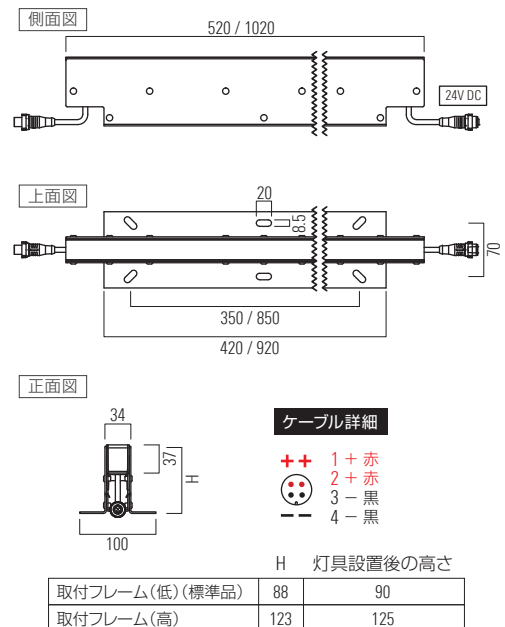

VarioLED™ OCEANOS White IP67

防塵・防水保護等級IP67 および IK10対衝撃等級に認定された24V照明は、乳白色の素材で覆われた直線型のLED照明器具で、屋内や屋外の地面に埋め込み設置できるよう、ステンレス製の筐体を備えています(316L/1,440/4A)。EN規格 60598-2-13に準拠しており、道路や駐車場への設置に適しています。器具の上を歩いたり、空気入りタイヤを持つ車で横切ったり(トラックに含む)することが可能です。製品寿命は60,000時間。また、新しい樹脂封入技術を使用し、LED照明部と取付フレームの2つの部分で構成されます。道具を使うことなく照明部を取付フレームに設置できます。PWM調光に対応しています。ドイツ製。

光学データ

cd/1,000 lumen
C0/C180 ———
C90/C270 ●●●●●

型番

シリーズ名	LEDテープの種類	演色性	色温度	灯具長	ビーム角	保護等級
VarioLED OCEANOS	HD__	W8	__	__	__	IP67
	HD6 HD10 HD15	Ra80 : W8 Ra90 : W9 (HD6, HD10のみ)	乳半カバー 10°/30°レンズ 1900K : 19 2000K : 20 2100K : 21 2200K : 22 2300K : 23 2500K : 25 2500K : 25 2700K : 27 2800K : 28 3000K : 30 3200K : 32 3500K : 35 3700K : 37 4000K : 40 4500K : 45 5000K : 50	520 1020	10 : 10D 30 : 30D 乳半カバー : OP	

個別仕様

LEDテープの種類	White (単色)			
	HD6	HD10	HD15	
価格	サイズ			
	520	¥ 85,000	¥ 94,000	¥ 104,000
	1020	¥ 109,000	¥ 130,000	¥ 143,000
消費電力(W/m)^A	6	10	15	
最大直列連結数(m)	5	5	4	
消費効率(4500K・乳半カバーの場合)(lm/W)^{AB}	28	28	30	

光源色(色温度)	色型番	灯具組み立て後の色温度^B	光束(lm/m)^{AB}	乳半カバー 10°/30°レンズ	黒字=Ra 80, オレンジ字=Ra 90 緑字=Ra 80, 赤字=Ra 90
	乳半カバー, 10°/30°レンズ	乳半カバー, 10°/30°レンズ			
	● W819, W820	1900 K, 2000 K	96, 374	161, 626	257, 999
	● W821, W822	2100 K, 2200 K	112, 435	184, 717	296, 1152
	● W823, W825	2300 K, 2500 K	127, 496	212, 824	339, 1320
	● W825/W925, W827/W927	2500 K, 2700 K	112, 435	188, 732	359, 1396
	● W828/W928, W830/W930	2800 K, 3000 K	114, 442	192, 748	380, 1480
	● W832/W932, W835/W935	3200 K, 3500 K	118, 458	198, 770	398, 1549
	● W837/W937, W840/W940	3700 K, 4000 K	120, 465	204, 793	410, 1594
	● W845, W850	4500 K, 5000 K	167, 648	278, 1083	445, 1732

^A価格に消費税は含まれておりません。仕様・価格などは予告無く変更することがあります。
^B記載のデータはティピカル値です。製造工程および電気部品の許容差によって、光束および電力の数値は最大で10%変化します。
^Cすべてのチャンネルパワーがフルパワーのとき。

共通仕様