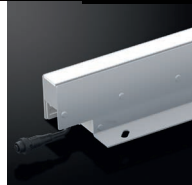

▶ VarioLED™ OCEANOS
True Color IP67

IP67保護およびIK10認証。
均一な面発光を実現し、
地面埋め込みが可能。

German
Design Award
NOMINEE 2014

reddot design award
winner 2012

VarioLED™ OCEANOS IP67