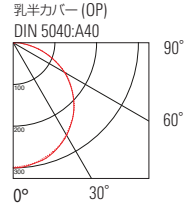

VarioLED™ OCEANOS White IP67

防塵・防水保護等級IP67 および IK10対衝撃等級に認定された24V照明は、乳白色の素材で覆われた直線型のLED照明器具で、屋内や屋外の地面に埋め込み設置できるよう、ステンレス製の筐体を備えています(316L/1,440/4A)。EN規格 60598-2-13に準拠しており、道路や駐車場への設置に適しています。器具の上を歩いたり、空気入りタイヤを持つ車で横切ったり(トラックに含む)することが可能です。製品寿命は60,000時間。また、新しい樹脂封入技術を使用し、LED照明部と取付フレームの2つの部分で構成されます。道具を使うことなく照明部を取付フレームに設置できます。PWM調光に対応しています。ドイツ製。

光学データ

cd/1,000 lumen
C0/C180 ———
C90/C270 ●●●●●

型番

シリーズ名	LEDテープの種類	演色性	色温度	灯具長	ビーム角	保護等級
VarioLED OCEANOS	HD__	W8	__	__	__	IP67
	HD6 HD10 HD15	Ra80 : W8 Ra90 : W9 (HD6, HD10のみ)	乳半カバー 10°/30°レンズ 1900K : 19 2000K : 20 2100K : 21 2200K : 22 2300K : 23 2500K : 25 2500K : 25 2700K : 27 2800K : 28 3000K : 30 3200K : 32 3500K : 35 3700K : 37 4000K : 40 4500K : 45 5000K : 50	520 1020	10 : 10D 30 : 30D 乳半カバー : OP	

個別仕様

LEDテープの種類	White (単色)			
	HD6	HD10	HD15	
価格	サイズ			
	520	¥ 85,000	¥ 94,000	¥ 104,000
	1020	¥ 109,000	¥ 130,000	¥ 143,000
消費電力(W/m)^A	6	10	15	
最大直列連結数(m)	5	5	4	
消費効率(4500K・乳半カバーの場合)(lm/W)^{AB}	28	28	30	

光源色(色温度)	色型番	灯具組み立て後の色温度^B	光束(lm/m)^{AB}	乳半カバー 10°/30°レンズ	黒字=Ra 80, オレンジ字=Ra 90 緑字=Ra 80, 赤字=Ra 90
	乳半カバー, 10°/30°レンズ	乳半カバー, 10°/30°レンズ			
	● W819, W820	1900 K, 2000 K	96, 374	161, 626	257, 999
	● W821, W822	2100 K, 2200 K	112, 435	184, 717	296, 1152
	● W823, W825	2300 K, 2500 K	127, 496	212, 824	339, 1320
	● W825/W925, W827/W927	2500 K, 2700 K	112, 435	188, 732	359, 1396
	● W828/W928, W830/W930	2800 K, 3000 K	114, 442	192, 748	380, 1480
	● W832/W932, W835/W935	3200 K, 3500 K	118, 458	198, 770	398, 1549
	● W837/W937, W840/W940	3700 K, 4000 K	120, 465	204, 793	410, 1594
	● W845, W850	4500 K, 5000 K	167, 648	278, 1083	445, 1732

^A価格に消費税は含まれておりません。仕様・価格などは予告無く変更することがあります。
^B記載のデータはティピカル値です。製造工程および電気部品の許容差によって、光束および電力の数値は最大で10%変化します。
^Cすべてのチャンネルパワーがフルパワーのとき。

共通仕様