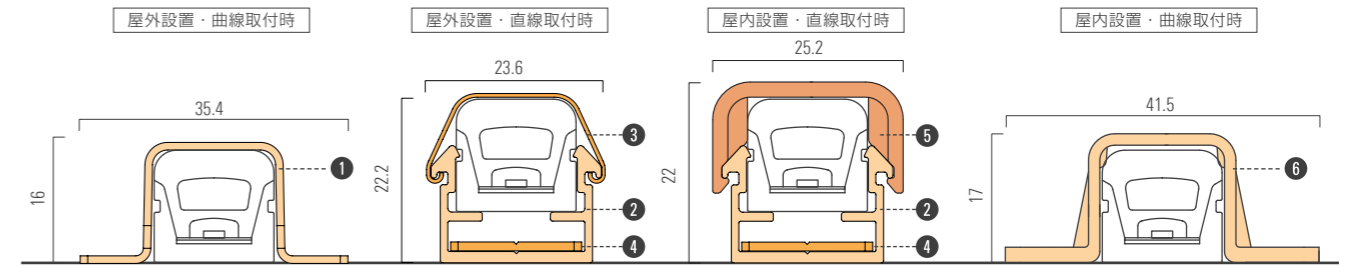

オプション品取付時断面図

オプション品

曲線状に設置 ① UQフレックスビス留め用SUS取付クリップ(5個) 型番 LFU-RC-B 価格 ¥1,000/1袋5個入り 灯具を曲線状に設置 <table border="1"> <tr><th>長さ</th><th>必要個数</th></tr> <tr><td>~0.5m</td><td>2</td></tr> <tr><td>~1m</td><td>5</td></tr> <tr><td>~2m</td><td>10</td></tr> <tr><td>~3m</td><td>15</td></tr> <tr><td>~4m</td><td>20</td></tr> <tr><td>~5m</td><td>25</td></tr> </table>	直線状に設置 ② UQフレックスストレート出しリード線用取付アルミレールC 950 型番 LFU-RL0950-AL-C 価格 ¥2,500 灯具を曲線状に設置 ③ アルミレールC用SUS取付クリップ(5個) ④ アルミレールC用ジョイントプレート(1個)
レール使用時灯具固定用 ③ UQフレックスアルミレールC用SUS取付クリップ(5個) ② レール付属品 型番 LFU-PT-C 価格 ¥1,500/1袋5個入り 灯具を取付レールに固定 	2本以上のレール連結用 ④ UQフレックスアルミレールC用ジョイントプレート ② レール付属品 型番 LFU-PT-D 価格 ¥800 レール同士を連結
レール使用時灯具固定用 ⑤ UQフレックスアルミレールC用取付クリップ(5個) 型番 LFU-PT-B 価格 ¥1,000/1袋5個入り 灯具を取付レールに固定・屋内設置のみ使用可能 視線に近い場所に 	曲線状に設置 ⑥ UQフレックスビス留め用取付クリップ(5個) 型番 LFU-RC 価格 ¥1,000/1袋5個入り 灯具を曲線状に設置・屋内設置のみ使用可能 <table border="1"> <tr><th>長さ</th><th>必要個数</th></tr> <tr><td>~0.5m</td><td>2</td></tr> <tr><td>~1m</td><td>3</td></tr> <tr><td>~2m</td><td>5</td></tr> <tr><td>~3m</td><td>7</td></tr> <tr><td>~4m</td><td>9</td></tr> <tr><td>~5m</td><td>11</td></tr> </table>
電源ケーブル ⑦ UQフレックス用電源ケーブル 10m 必須 型番 CAD-V010M-FPNN-0 価格 ¥10,000 灯具・電源間ケーブル 	送り配線ケーブル ⑧ UQフレックス用送り配線ケーブル 1m 型番 CAD-1000-MPPF-0 価格 ¥3,000 灯具間送り配線ケーブル