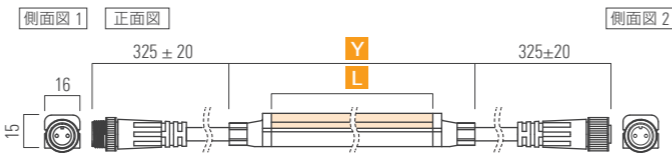

外形図

両側リード仕様(型番: WS)