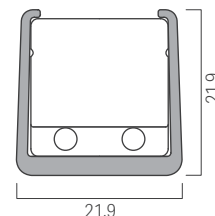

価格表 PRICE LIST

カタログP.40

LSXAC / LSXAU

取扱光源色

W WW L30 L27 L24

商品名	型番	旧定価	新定価
ルーチ・シルクス 100V 0099	LSXAC-0099-100-□-DF-I / LSXAU-0099-100-□-DF-I	¥7,000	¥8,000
ルーチ・シルクス 100V 0195	LSXAC-0195-100-□-DF-I / LSXAU-0195-100-□-DF-I	¥12,000	¥14,000
ルーチ・シルクス 100V 0291	LSXAC-0291-100-□-DF-I / LSXAU-0291-100-□-DF-I	¥13,000	¥15,000
ルーチ・シルクス 100V 0387	LSXAC-0387-100-□-DF-I / LSXAU-0387-100-□-DF-I	¥16,000	¥18,000
ルーチ・シルクス 100V 0483	LSXAC-0483-100-□-DF-I / LSXAU-0483-100-□-DF-I	¥17,000	¥20,000
ルーチ・シルクス 100V 0579	LSXAC-0579-100-□-DF-I / LSXAU-0579-100-□-DF-I	¥19,000	¥22,000
ルーチ・シルクス 100V 0675	LSXAC-0675-100-□-DF-I / LSXAU-0675-100-□-DF-I	¥22,000	¥25,000
ルーチ・シルクス 100V 0771	LSXAC-0771-100-□-DF-I / LSXAU-0771-100-□-DF-I	¥23,000	¥26,000
ルーチ・シルクス 100V 0867	LSXAC-0867-100-□-DF-I / LSXAU-0867-100-□-DF-I	¥25,000	¥29,000
ルーチ・シルクス 100V 0963	LSXAC-0963-100-□-DF-I / LSXAU-0963-100-□-DF-I	¥27,000	¥31,000
ルーチ・シルクス 100V 1059	LSXAC-1059-100-□-DF-I / LSXAU-1059-100-□-DF-I	¥29,000	¥33,000
ルーチ・シルクス 100V 1155	LSXAC-1155-100-□-DF-I / LSXAU-1155-100-□-DF-I	¥32,000	¥37,000
ルーチ・シルクス 100V 1251	LSXAC-1251-100-□-DF-I / LSXAU-1251-100-□-DF-I	¥33,000	¥38,000
ルーチ・シルクス 100V 1347	LSXAC-1347-100-□-DF-I / LSXAU-1347-100-□-DF-I	¥34,000	¥39,000
ルーチ・シルクス 100V 1443	LSXAC-1443-100-□-DF-I / LSXAU-1443-100-□-DF-I	¥35,000	¥40,000

電球色 2700K の場合

LSXAC / LSXAU

794 lm/m Ra 88 17.4 W/m

カタログP.48

LFPCF / LFPAU

取扱光源色

N W WW L30 L27

商品名	型番	旧定価	新定価
ルーチ・パワーフレックス 100V CF 0232	LFPCF25-0232-100-□-CL-I / LFPAU25-0232-100-□-CL-I	¥15,000	¥17,000
ルーチ・パワーフレックス 100V CF 0434	LFPCF25-0434-100-□-CL-I / LFPAU25-0434-100-□-CL-I	¥18,000	¥21,000
ルーチ・パワーフレックス 100V CF 0636	LFPCF25-0636-100-□-CL-I / LFPAU25-0636-100-□-CL-I	¥20,000	¥23,000
ルーチ・パワーフレックス 100V CF 0838	LFPCF25-0838-100-□-CL-I / LFPAU25-0838-100-□-CL-I	¥22,000	¥25,000
ルーチ・パワーフレックス 100V CF 1040	LFPCF25-1040-100-□-CL-I / LFPAU25-1040-100-□-CL-I	¥24,000	¥28,000
ルーチ・パワーフレックス 100V CF 1242	LFPCF25-1242-100-□-CL-I / LFPAU25-1242-100-□-CL-I	¥26,000	¥30,000
ルーチ・パワーフレックス 100V CF 1444	LFPCF25-1444-100-□-CL-I / LFPAU25-1444-100-□-CL-I	¥29,000	¥33,000

LFPCF / LFPAU