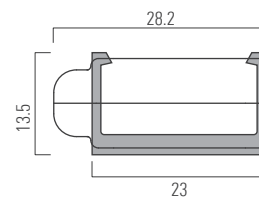

461 lm/m Ra 85 12 W/m

*定価に消費税は含まれておりません。仕様・定格等は予告なく変更することがあります。

株式会社 Luci

東京本社・ショールーム[ご予約制]
大阪支社
お問い合わせ総合窓口

東京都港区赤坂4-13-13 赤坂ビル3F 〒107-0052
大阪市西区南堀江1-1-14 四ツ橋中壱ビル3F 〒550-0015
info@luci.co.jp Fax: 03-6327-7410

Tel: 03-6327-7409
Tel: 06-6110-7520
http://www.luci.co.jp