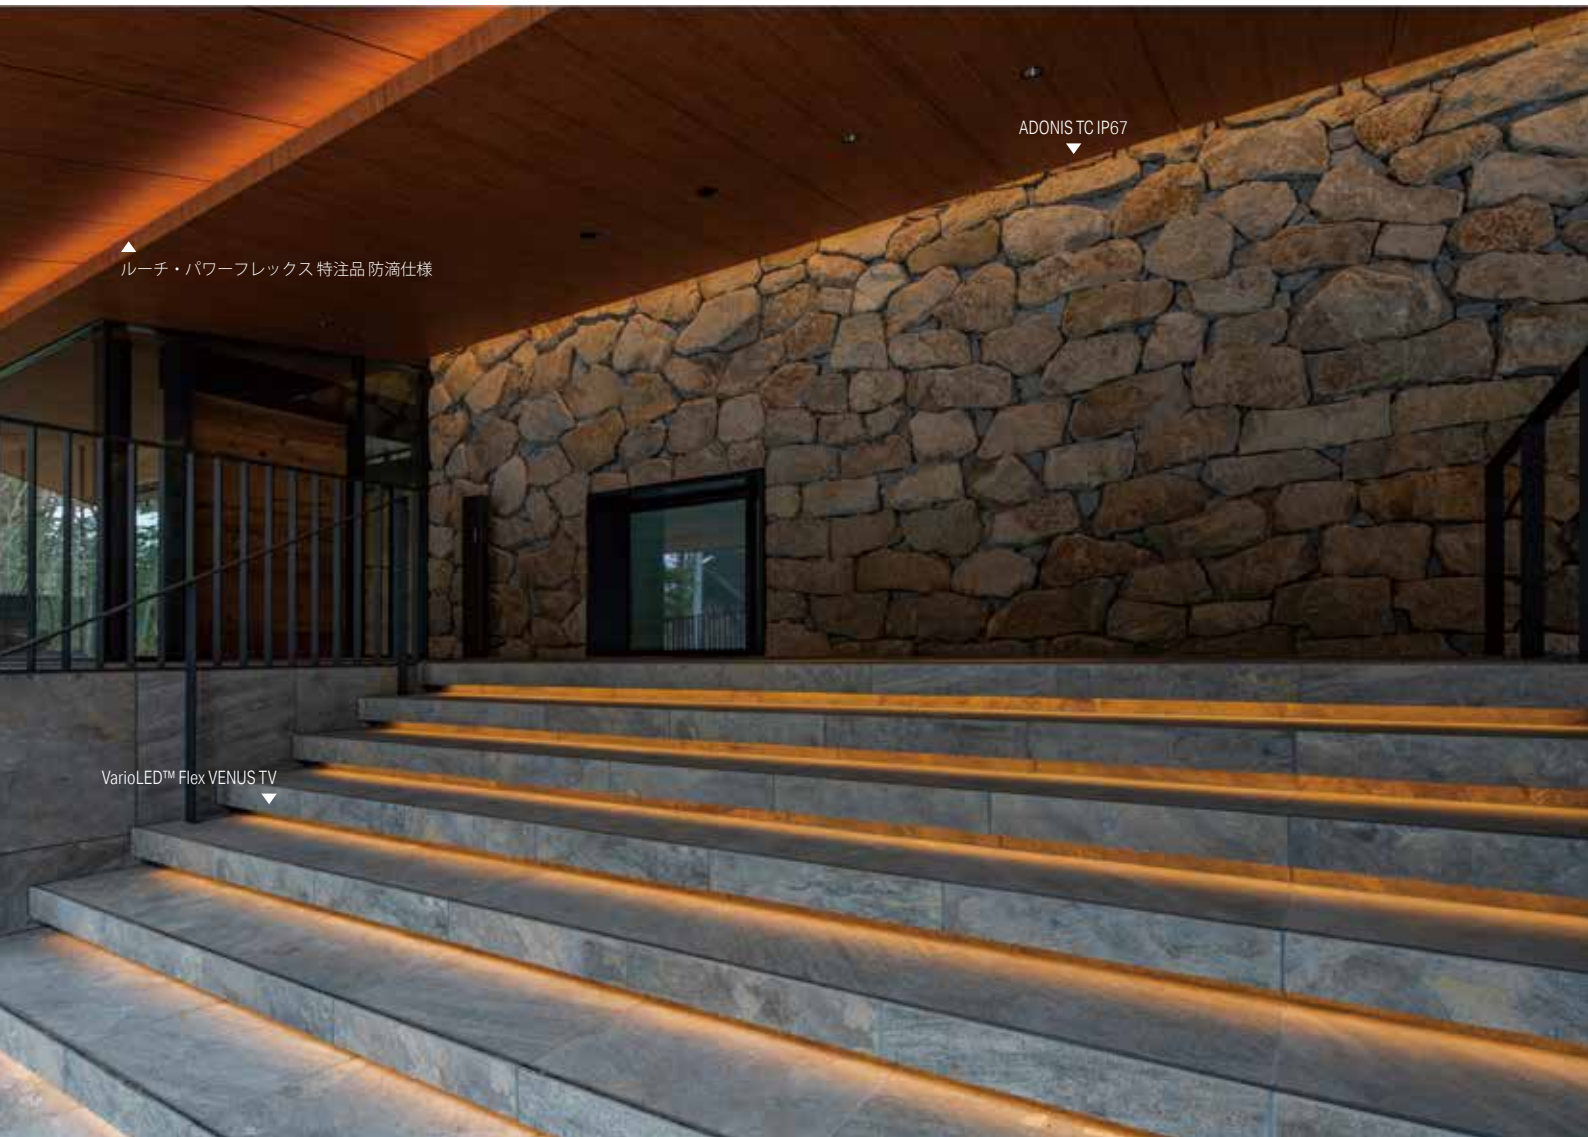

設計：株式会社日建設計

施工：鹿島建設株式会社

サウナ施工：株式会社アクアエンタープライズ

写真：スタジオ Riki 鈴木雅雄

◀ ルーチ・パワーフレックス 特注品
防滴仕様

▲ ルーチ・パワーフレックス 特注品 防滴仕様

ADONIS TC IP67

VarioLED™ Flex VENUS TV