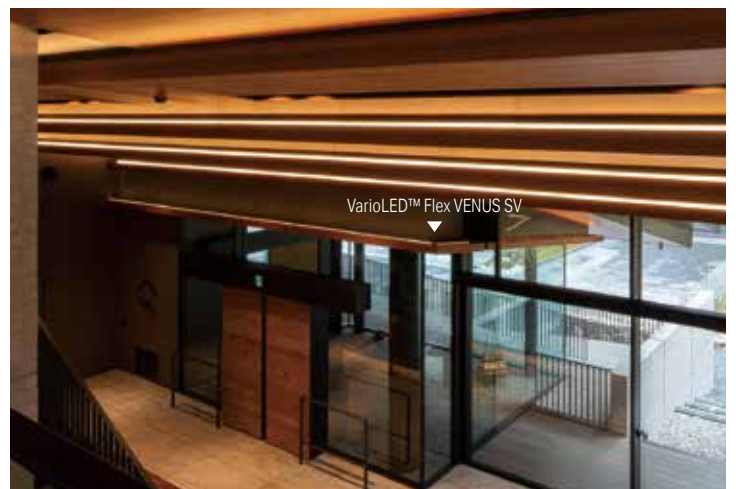

トラスコ・リゾート & スパ軽井沢

所在地：長野県

設計：株式会社日建設計

施工：鹿島建設株式会社

写真：スタジオ Riki 鈴木雅雄

VarioLED™ Flex VENUS SV

VarioLED™ Flex VENUS SV 2700K

LEDLINEAR 2020-21
カタログ P.62