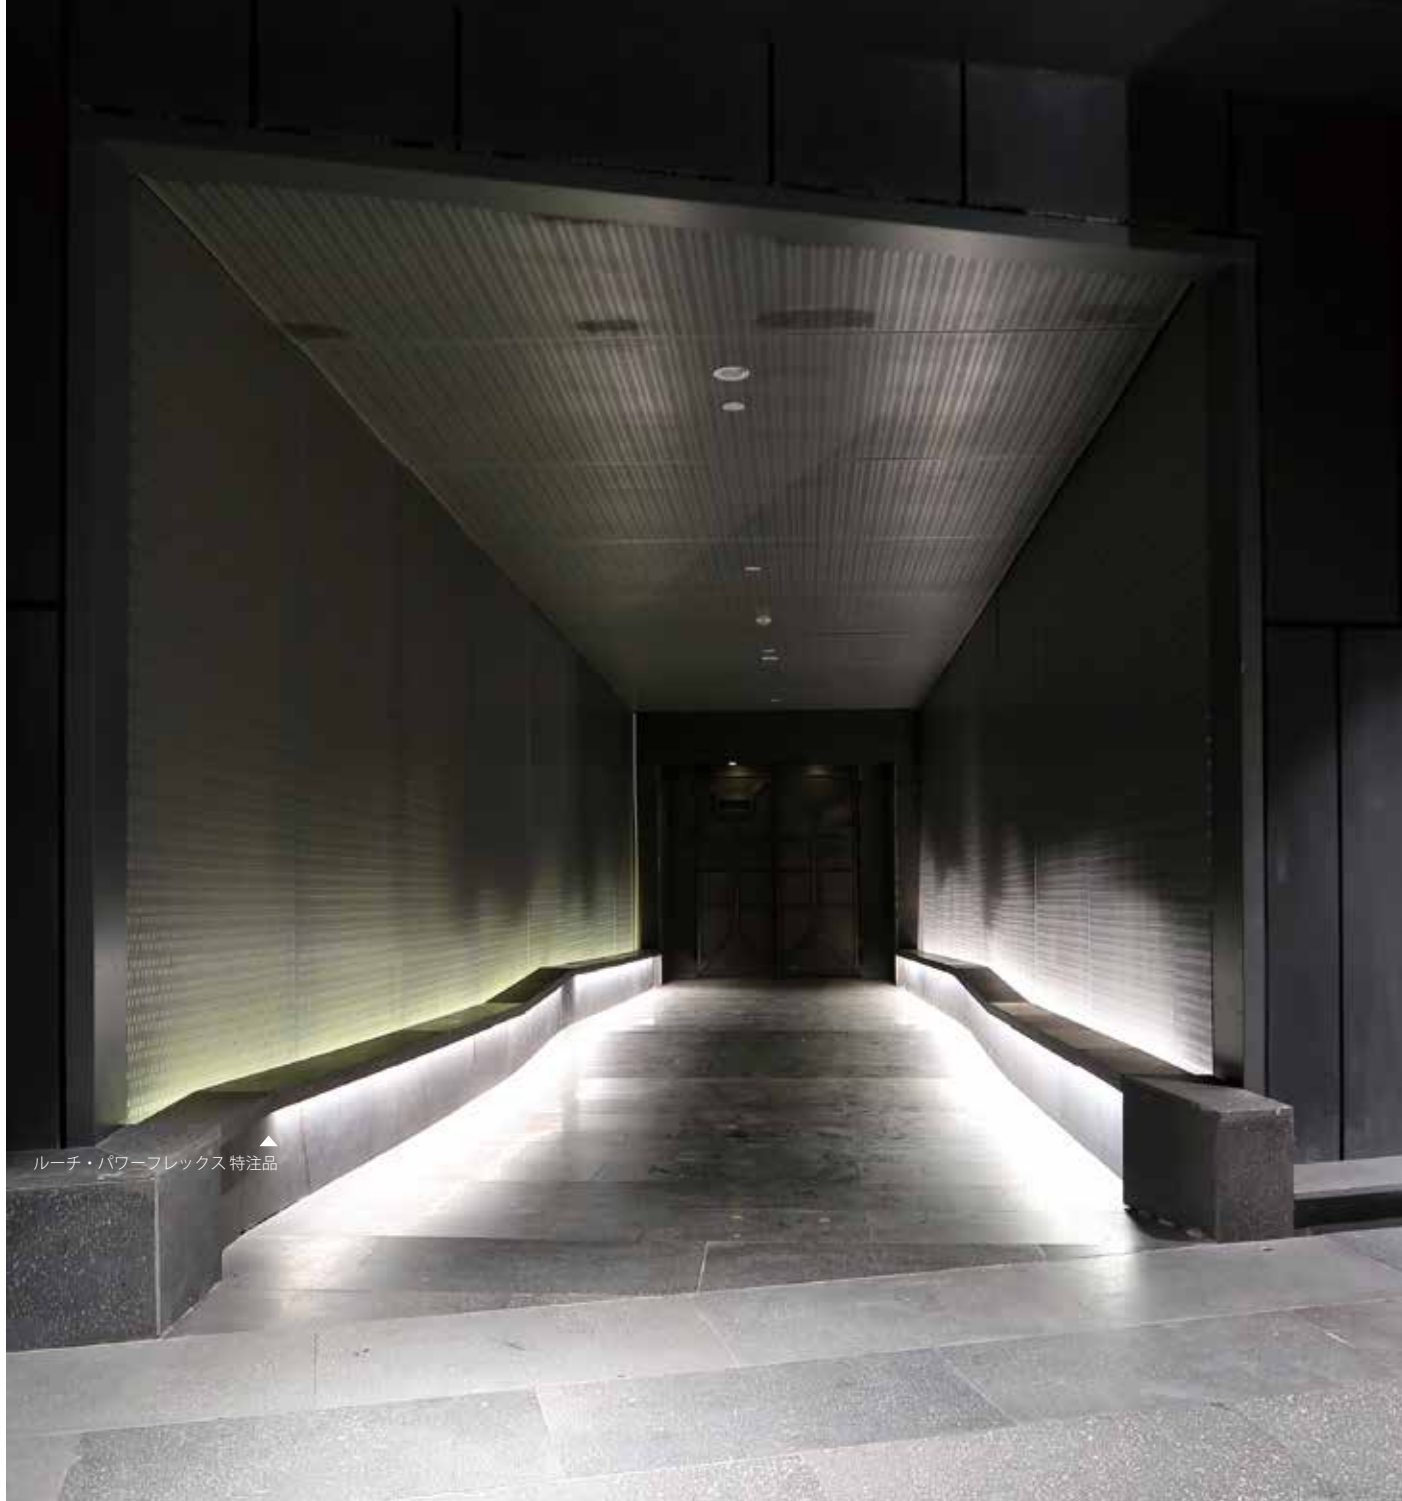

所在地：香港

設計：LUBUDS GROUP

ライティングデザイン：Lighting Planners Associates (HK) Ltd.

ルーチ・シルクス®ワイドK

ルーチ・シルクス®ワイドK
電球色 2700KLuci 2020-21
カタログ P.134

◀ルーチ・シルクス®ワイドK

ルーチ・パワーフレックス 特注品 ▲

Upperhills Shenzhen Theater